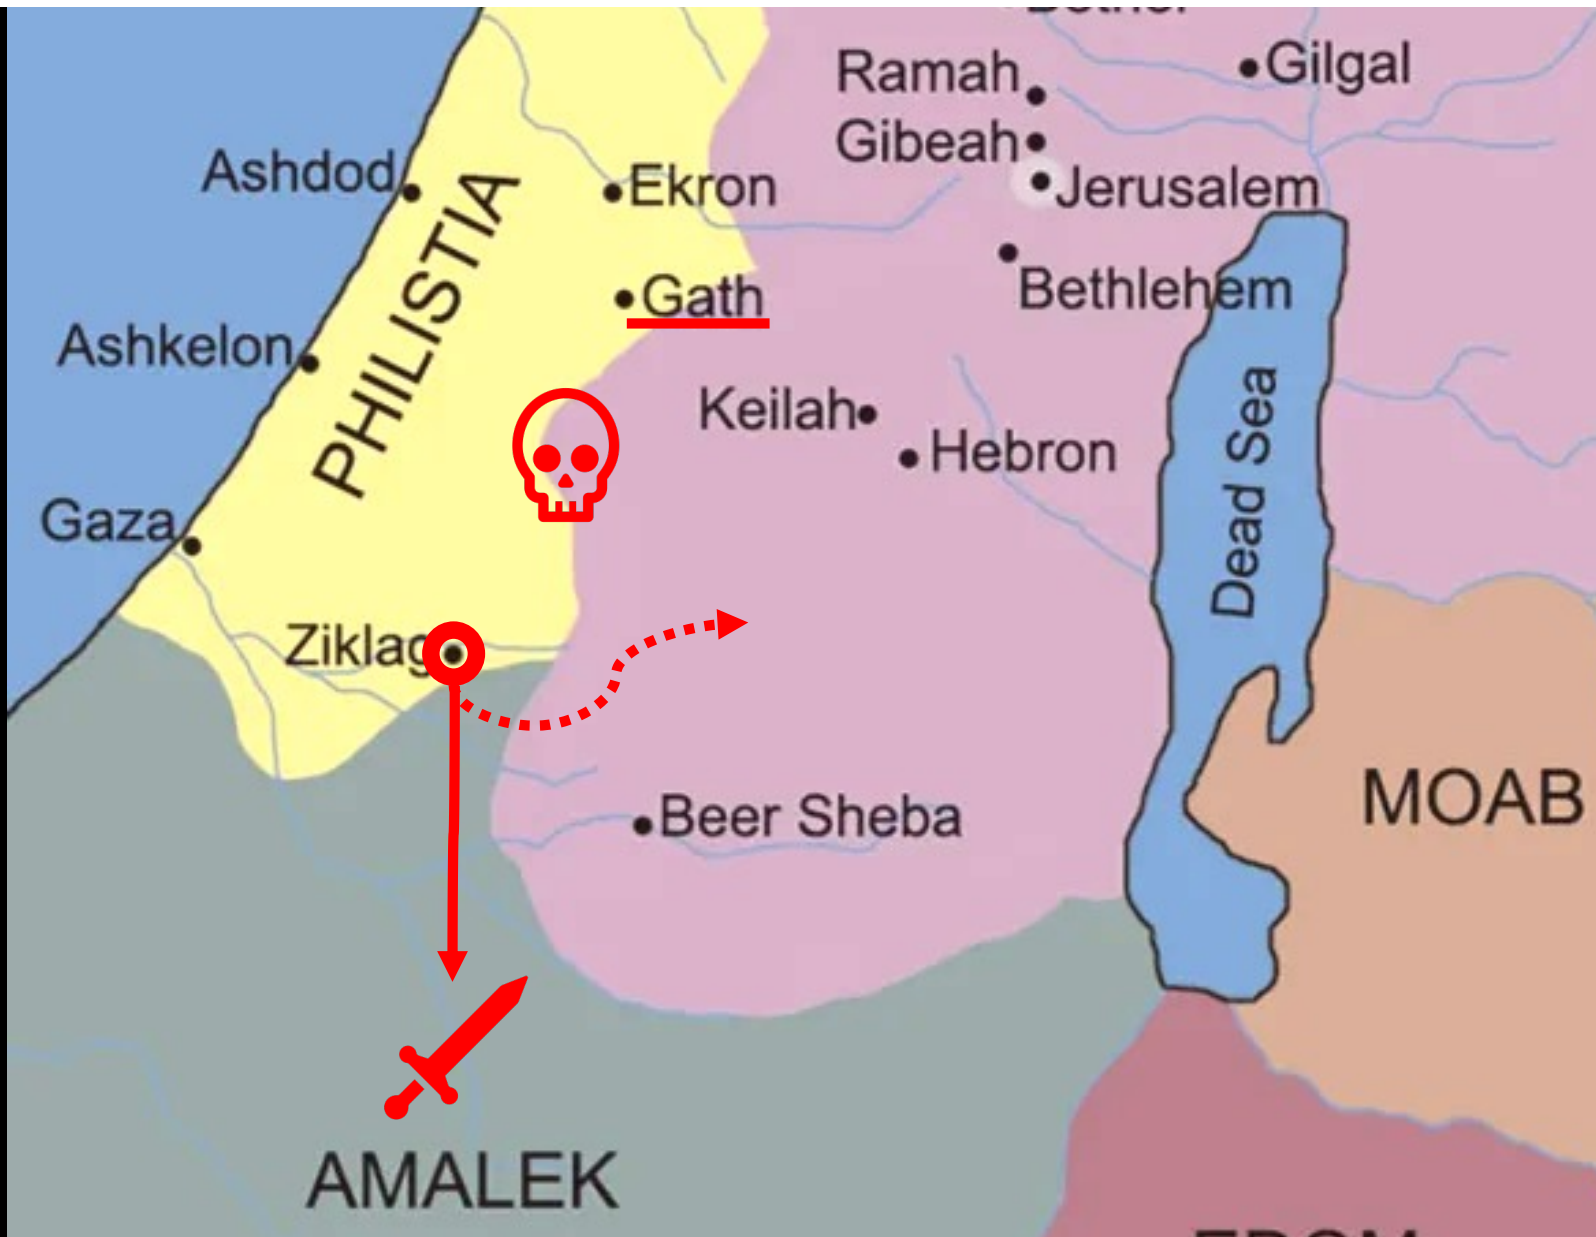

CHRISTLICHE
GEMEINDE
DORNBIERN

1. SAMUEL

AUF KÖNIGSSUCHE - Teil II

Bildnachweis: <https://dasbibelprojekt.visionmedia.org/videos/samuel-1/>

CHRISTLICHE
GEMEINDE
DORNBIERN

1. SAMUEL

AUF KÖNIGSSUCHE - Teil II

1. Samuel 27-28	Eine dumme Entscheidung	Ein falsches Spiel	Fatale Folgen
 <p>DAVID</p>	27,1-7	27,8-12	28,1-2
 <p>SAUL</p>	28,3-7	28,8-11	28,12-25

1. Samuel 27-28

**Eine dumme
Entscheidung**

**Ein falsches
Spiel**

27,1-7

27,8-12

1. Samuel 27-28	Eine dumme Entscheidung	Ein falsches Spiel	Fatale Folgen
 <p>DAVID</p>	 <p>27,1-7</p>	<p>27,8-12</p> 	<p>28,1-2</p> 
 <p>SAUL</p>	<p>28,3-7</p>	<p>28,8-11</p>	

Bildnachweis: <https://dasbibelprojekt.visionmedia.org/videos/samuel-1/>