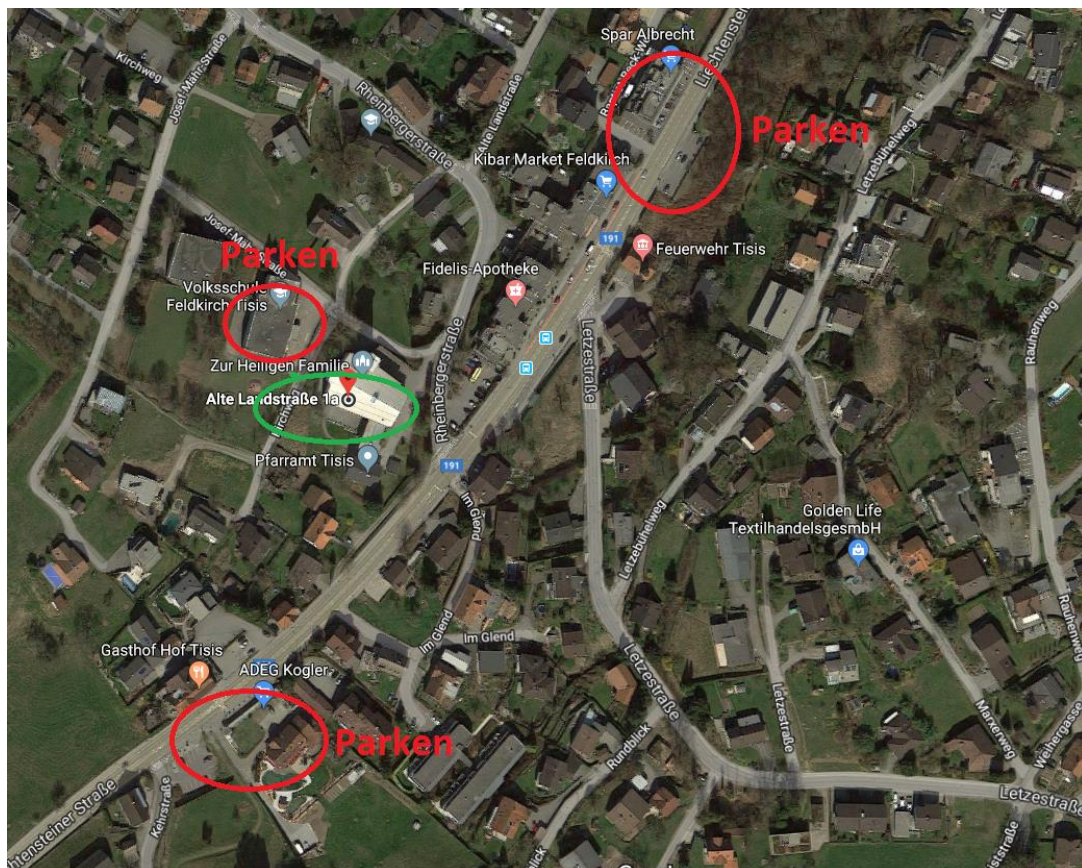

Gottesdienst im Tisner Pfarrsaal

Einlass für Technik u. Musik: 8:45

Kinder- u. Jugendlehre: in den Nebenräumlichkeiten des Pfarrsaals

Gottesdienstbeginn: 10:00

Anfahrtsbeschreibung:

Adresse: Tisner Pfarrsaal, Alte Landstraße 1A, 6800 Tisis

Bus: Linie 70 => Haltestelle Tisis Letzestraße

Parkmöglichkeiten:

1.) Volksschule Tisis

2.) SPAR Albrecht

=> nicht bei dem Türkischen Geschäft parken, hat am Sonntag offen!

3.) ADEG